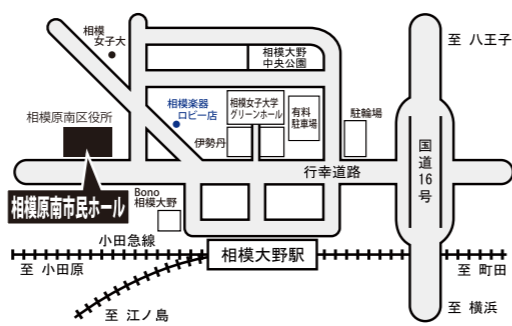

## 予選会場

大和市文化創造拠点シリウス **やまと芸術文化ホール**  
(サブホール)  
〒242-0016 神奈川県大和市大和南1-8-1  
小田急江ノ島線・相鉄本線 大和駅より徒歩約3分

## 本選会場

**相模原南市民ホール**  
〒252-0303 神奈川県相模原市南区相模大野5-31-1  
小田急線相模大野駅より徒歩約10分 相模原市南区役所内